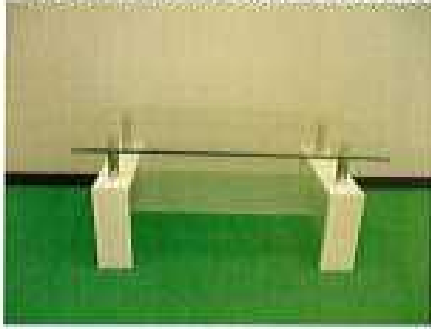

令和 6年 7月度利再来館展示明細写真

1.