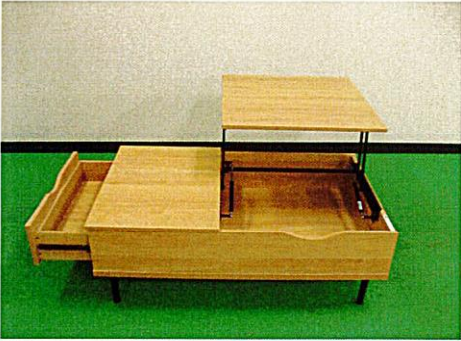

令和 8年 5月度利再来館展示明細写真

1.

6.

2.

7.

3.

8.

4.

9.

5.

10.