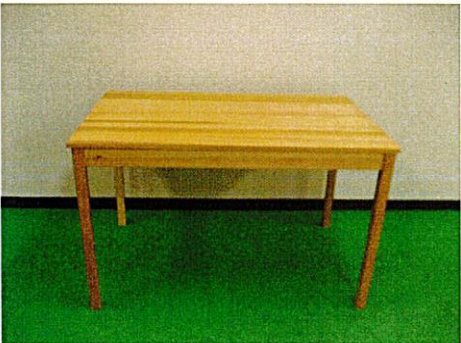

令和 8年 5月度利再来館展示明細写真

1.

6.

2.

7.

3.

8.

4.

9.

5.

10.